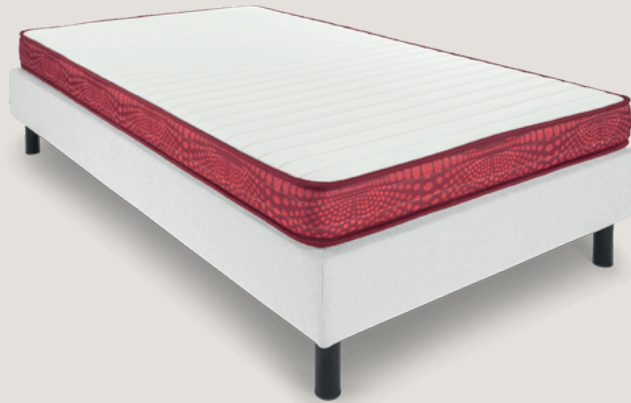

Colchón Visco 2

Este colchón viscoelástico de la serie Essential, funcional ofrece una inmejorable relación calidad precio. Un modelo básico para uso ocasional, ideal segundas viviendas y camas nido.

Composición

Capas	Referencia	Cantidad
Tejido Duvali	ECO	190 gr
Plancha viscoelástica	CEA	1 cm.
Sensisoft	SS	1 cm.
TNT		
HR		12 cm.
TNT		
Plancha de poliuretano	Contratapa	1 cm.
Tejido Duvali	ECO	190 gr.

Platabanda	Referencia	Cantidad
Tejido Texcel	Granate	Toda 200 gr.
Acolchado Inferior	Malla 3D	

Cinta de cierre	Referencia
Tacetan	Granate
Hilo de cierre	Negro
Acolchado	Líneas

BEDLAND